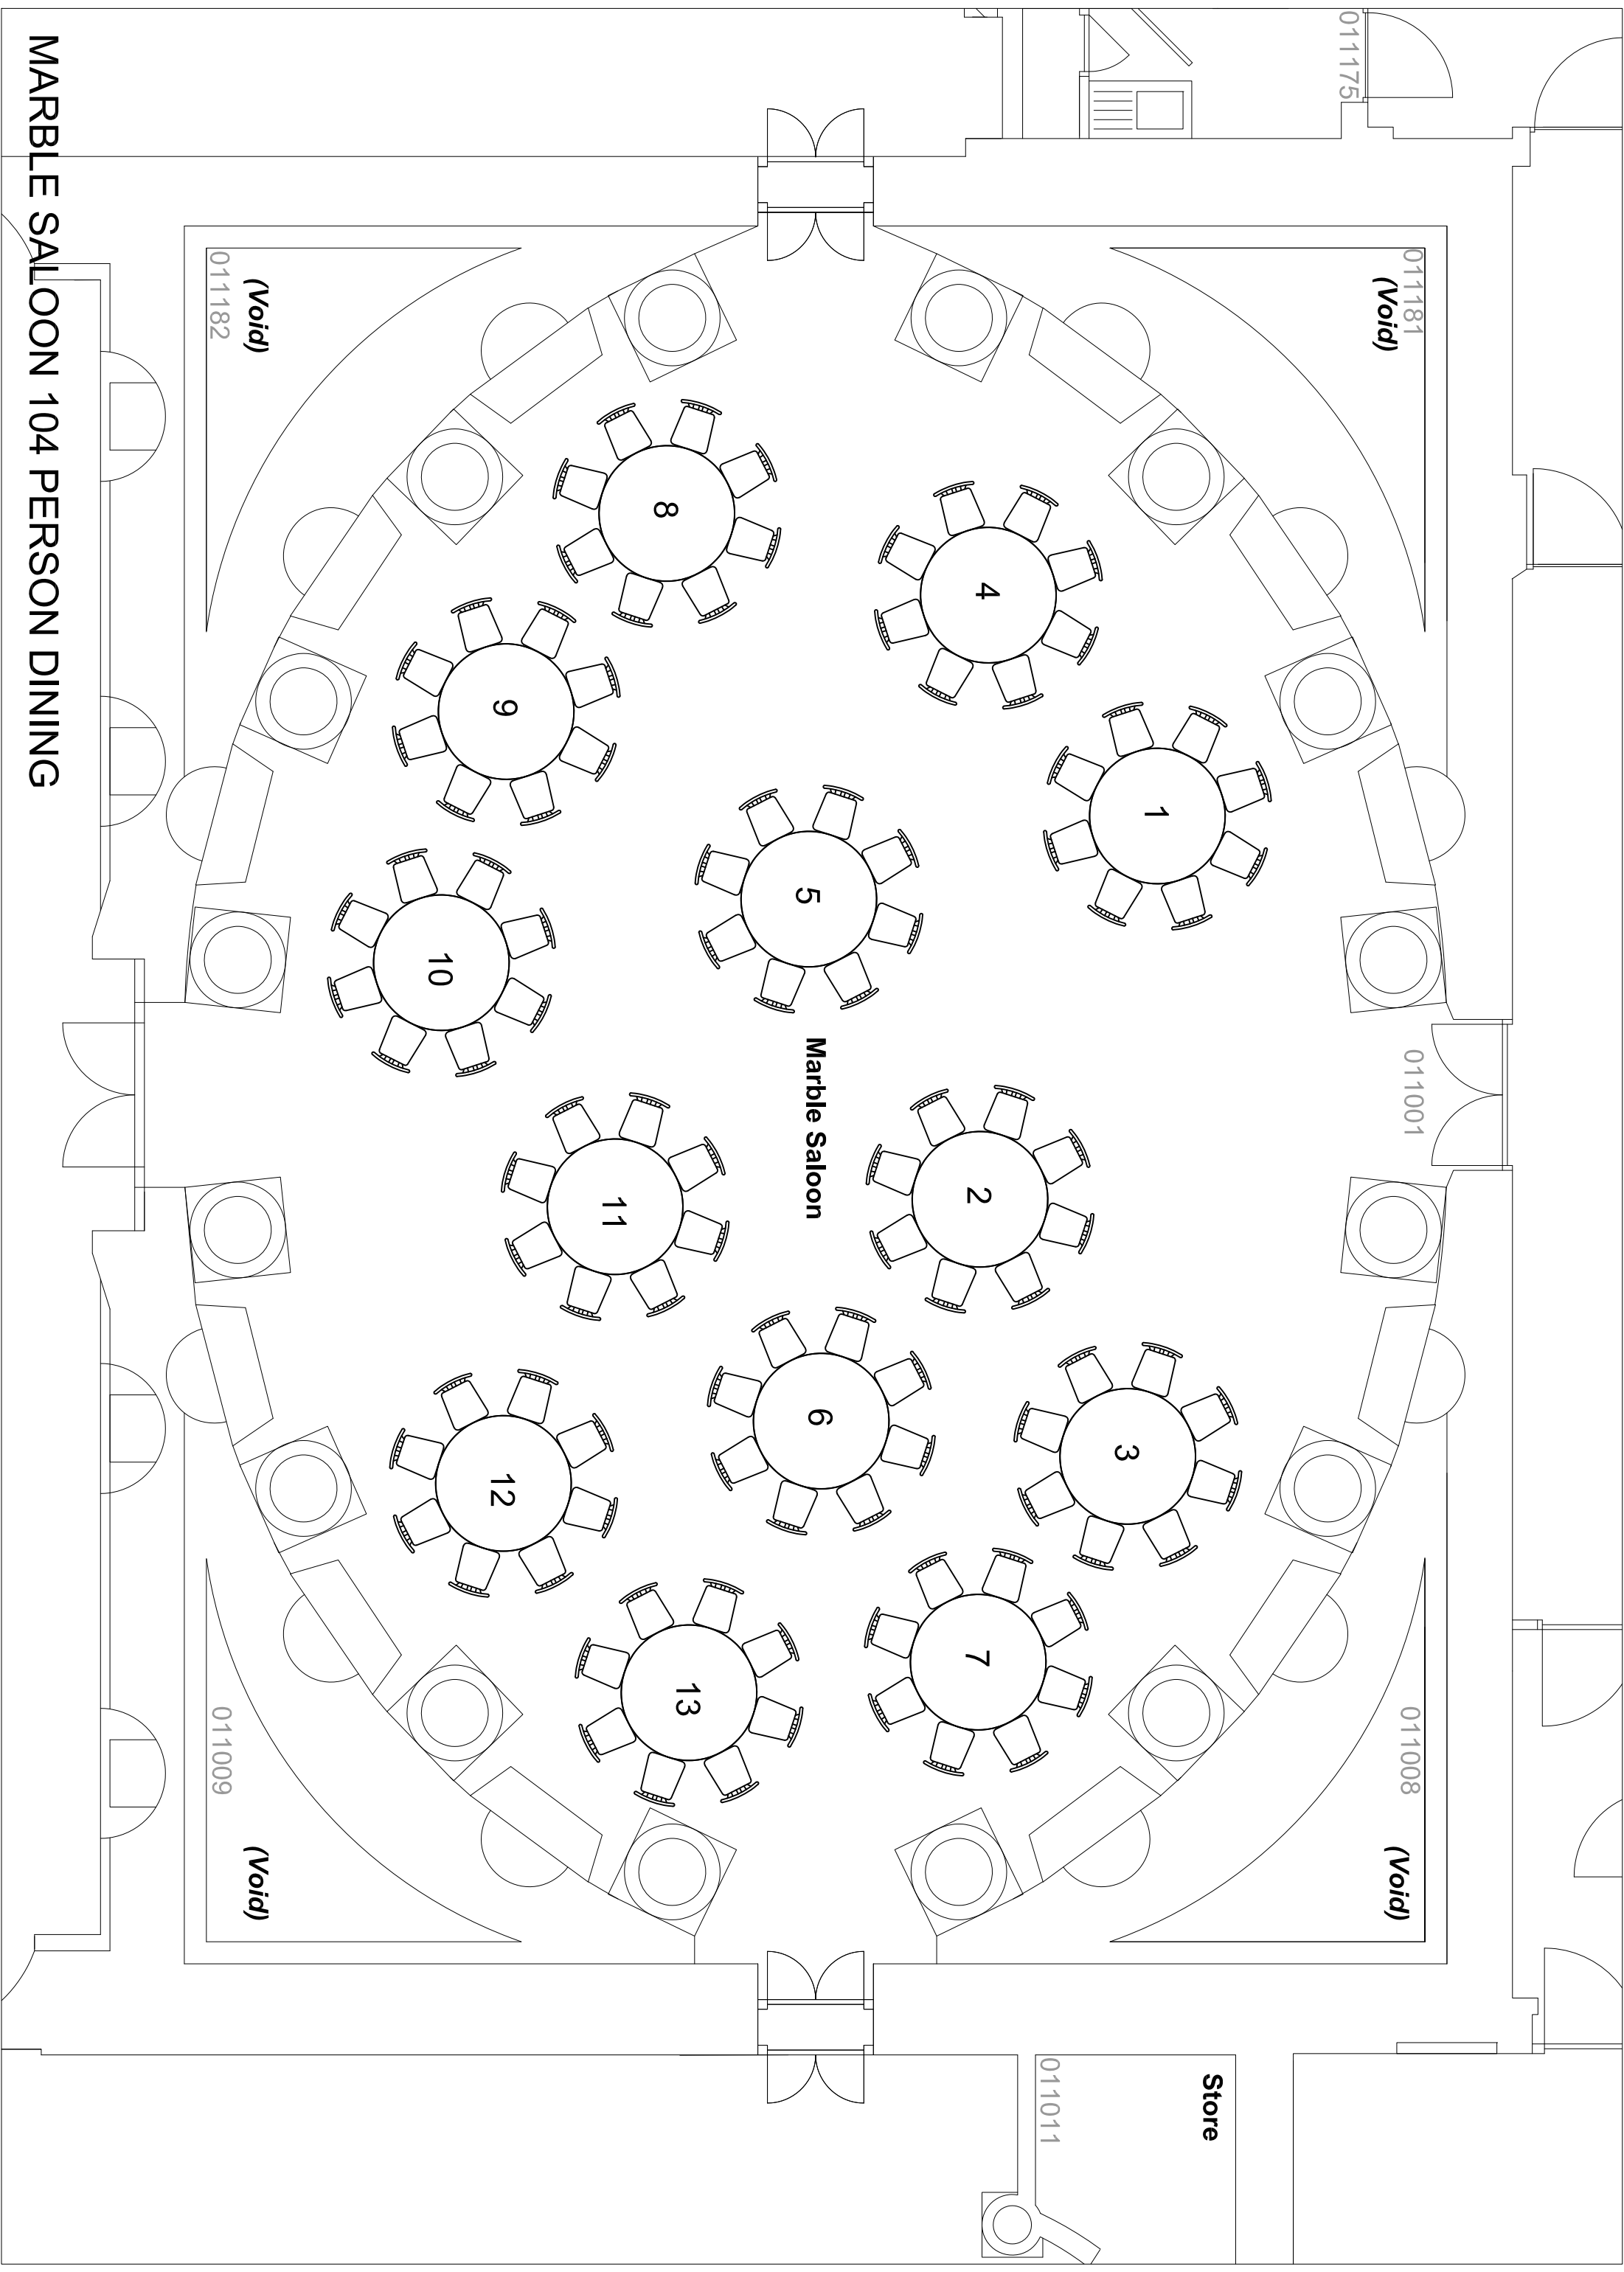

Store

011182
(Void)

011009
(Void)

4ft Marble Saloon

12ft

16ft

1ft

MARBLE SALOON 150 MANDAP WEDDING

11

3

6

12

7

13

MARBLE SALOON 104 PERSON DINING

011175

011181
(Void)

Top Table

011001

011008

(Void)

Store

011011

011182
(Void)